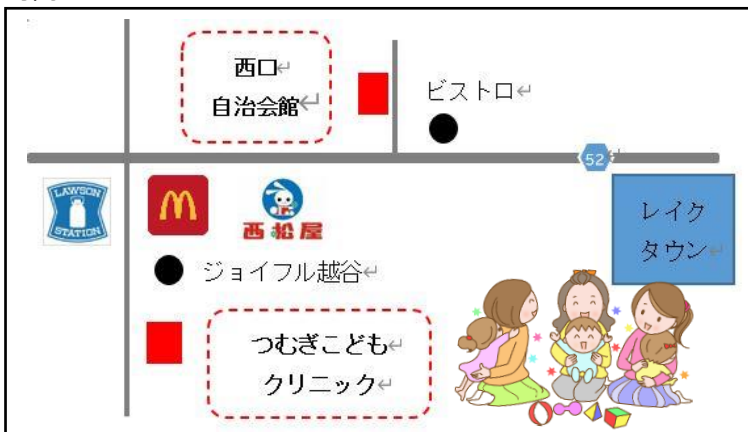

# 16日 火曜日 キッズリトミック

音楽に合わせて踊ったり、歌ったりすることで、  
お子様の健やかな成長を支えてくれるリトミック講座

- ◆時間 10:10~10:55
- ◆場所 花田五丁目自治会館
- ◆対象 歩いているお子様
- ◆主催 NPO法人子育て支援みるく

# 大相模・レイクタウン地区 『子育てひろば』

# 12/14 木曜日 大相模地区 西口自治会館

# 12/16 土曜日 つむぎ こどもクリニック

- ◆住所 越谷市レイクタウン2-2-6-2F
- ◆時間 10:00~11:30

- ◆住所 越谷市大成町2-299-1
- ◆時間 10:00~12:00

《共通》  
◆申込 不要