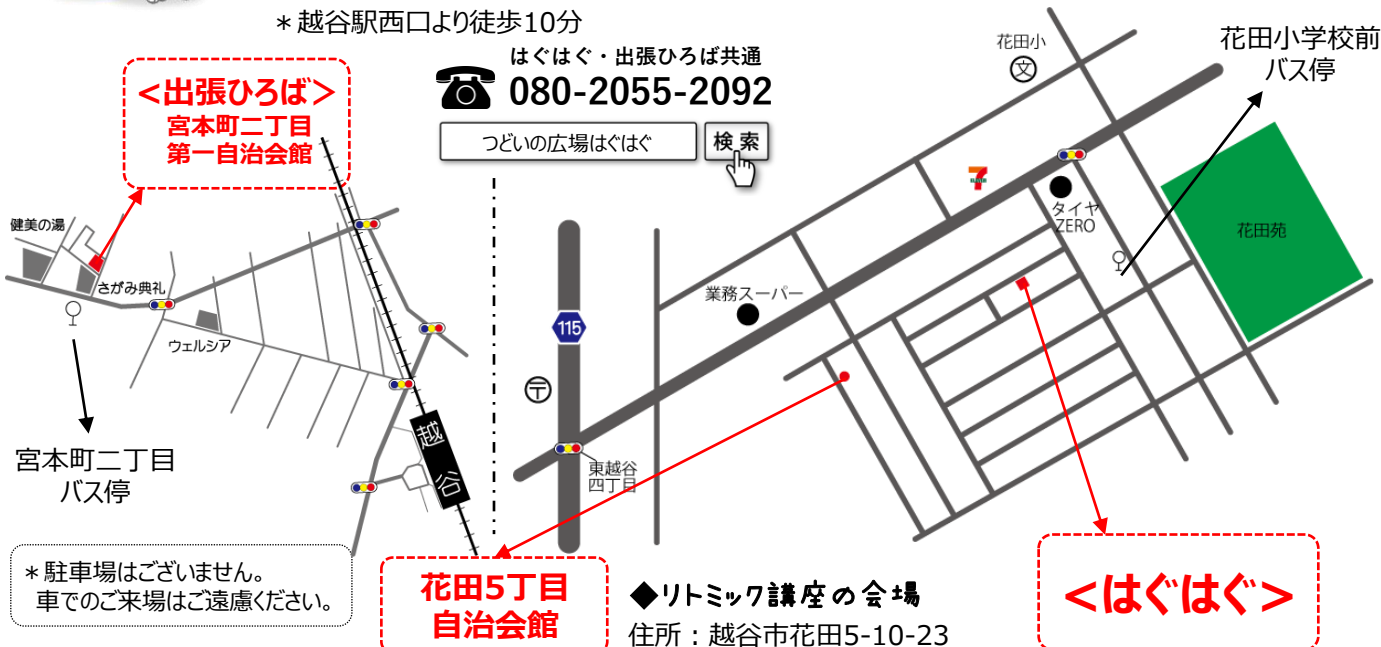

### ◆つどいの広場 はぐはぐ

住所：越谷市花田5-17-7

\* 越谷駅東口より徒歩35分 \* 北越谷駅東口より徒歩35分

\* 越谷駅東口より花田循環バスにて「花田小学校前」バス停下車徒歩3分

\* 南越谷駅北口より越谷市立図書館行バスにて「花田小学校前」バス停下車徒歩3分

### ◆出張ひろば

住所：越谷市宮本町2-150-3 宮本町二丁目第一自治会館

\* 越谷駅西口より徒歩10分

《はぐはぐHP》

### <出張ひろば>

宮本町二丁目  
第一自治会館

はぐはぐ・出張ひろば共通  
080-2055-2092

つどいの広場はぐはぐ 検索

\* 駐車場はございません。  
車でのご来場はご遠慮ください。

花田5丁目  
自治会館

◆リトミック講座の会場  
住所：越谷市花田5-10-23