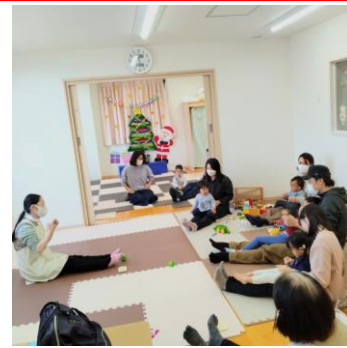

みるく

はぐはぐのクリスマス

12月開催

今年のクリスマスはみんなにサンタさんになってもらいました。
サンタさんのお洋服と帽子で可愛いサンタさんになって、クリスマスフォトをたくさん撮りました。
クリスマスの歌も鈴やタンバリン、カスタネットを使って賑やかに歌って楽しい時間を過ごし、子ども達の笑顔と、ママ達の笑い声が絶えない素敵なクリスマスになりました。

つむぎクリニック

子育てひろば

12月6日開催

今年はパパも一緒に来場した親子2組を含め、4組12名の親子が遊びに来てくれました。
クリスマスの装飾の前で家族写真を撮ったり、子ども達と玩具で遊びながら、パパ・ママ達はおしゃべりを楽しんでいました。
大型絵本や手遊びをしたり、リズムを取りながら「赤鼻のトナカイ」を歌いました。
皆さん楽しい時間を共有していたようです。

お誕生日カード作り

12月19日開催

毎月1回お誕生月のお子さんのお誕生日カード作りを開催しています。
好きな色のカードを選んで頂き、お子さんの手形または足形をスタンプし、はぐはぐで撮った写真を貼ってお渡しいたします。
ママ・パパからのメッセージ欄もありますので、お家でアレンジして楽しんでください。
前後のお誕生月のお子さんもOKです。
みんなで「HAPPY BIRTHDAY」を歌ってお祝いしましょう！