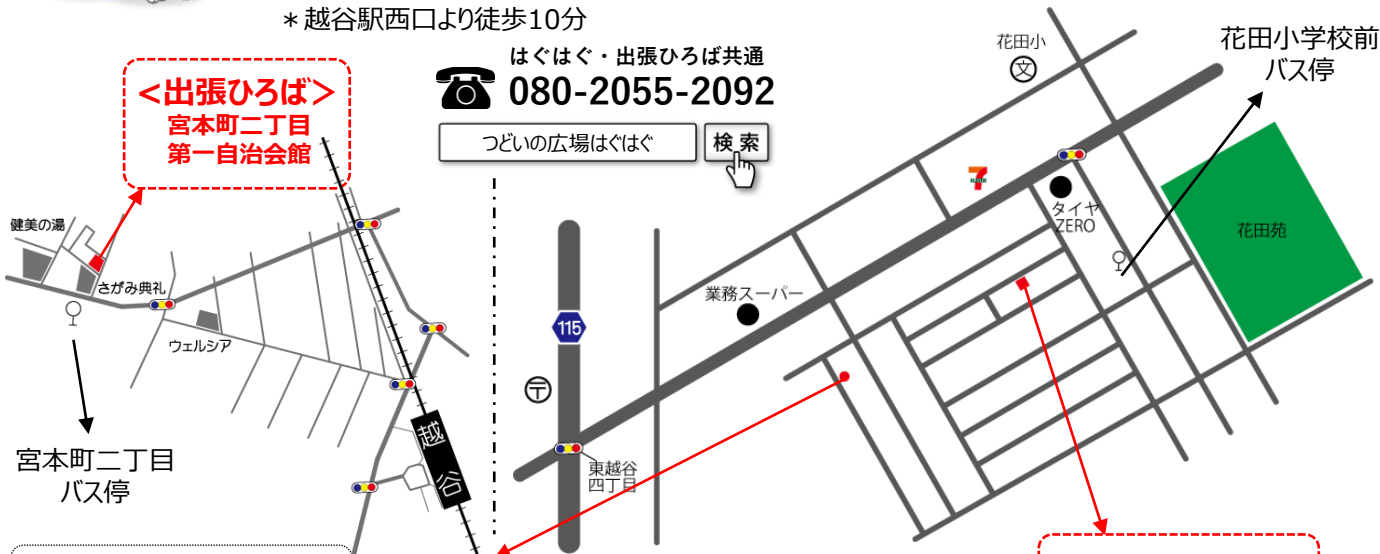

大相模・レイクタウン地区 『子育てひろば』

大変申し訳ありません。
1月はお休みさせていただきます。

- ◆2月予定◆
- 西口自治会館…2月8日予定
- つむぎこどもクリニック…2月17日予定

インフルエンザ大流行です！

インフルエンザが大流行。各幼稚園・小学校では学級閉鎖になっている情報もあります。
日常ではまず、体調を整えて抵抗力をつけ、ウイルスに接触しない事が大切です。
また、インフルエンザウイルスは湿度に非常に弱いので、室内を加湿器などを使って適度な湿度に保ちましょう。家に帰ったらまず『うがい』『手洗い』をしましょう。マスクも有効です。

アクセス

◆つどいの広場 はぐはぐ

- 住所：越谷市花田5-17-7
- * 越谷駅東口より徒歩35分 * 北越谷駅東口より徒歩35分
- * 越谷駅東口より花田循環バスにて「花田小学校前」バス停下車徒歩3分
- * 南越谷駅北口より越谷市立図書館行バスにて「花田小学校前」バス停下車徒歩3分

◆出張ひろば

- 住所：越谷市宮本町2-150-3 宮本町二丁目第一自治会館
- * 越谷駅西口より徒歩10分

《はぐはぐHP》

<出張ひろば>
宮本町二丁目
第一自治会館

はぐはぐ・出張ひろば共通
☎ 080-2055-2092

つどいの広場はぐはぐ

* 駐車場はございません。
車でのご来場はご遠慮ください。

花田5丁目
自治会館

◆リミック講座の会場
住所：越谷市花田5-10-23

<はぐはぐ>